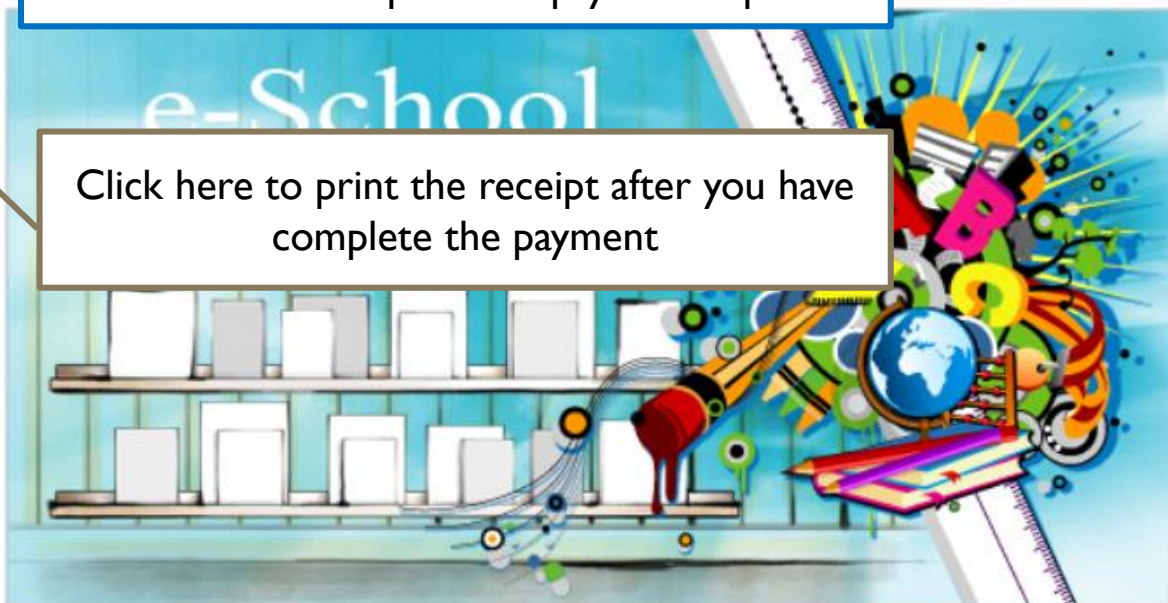

網路銀行

SuperATM

繳費單列印

列印收據

School

所屬學校

大同大學 Tatung University

Student ID